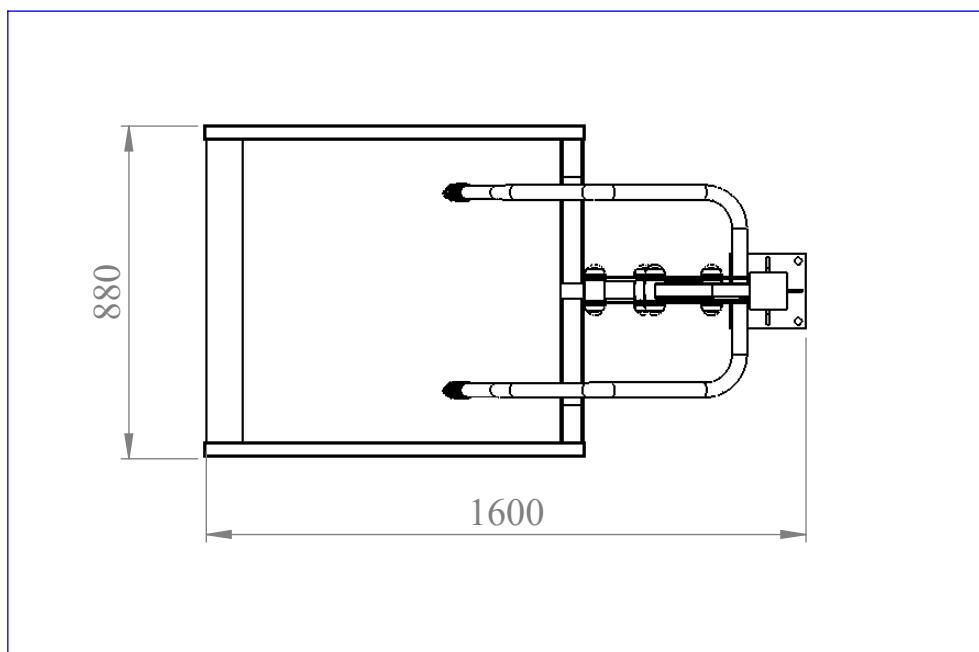

YT15

*Зона безопасности 5000x4600мм